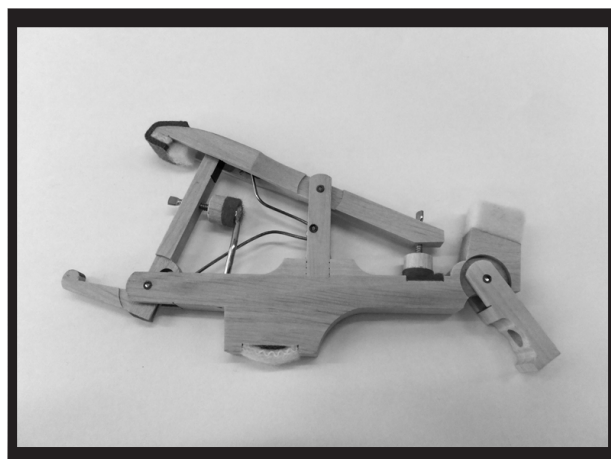

④ スタインウェイ HB 型