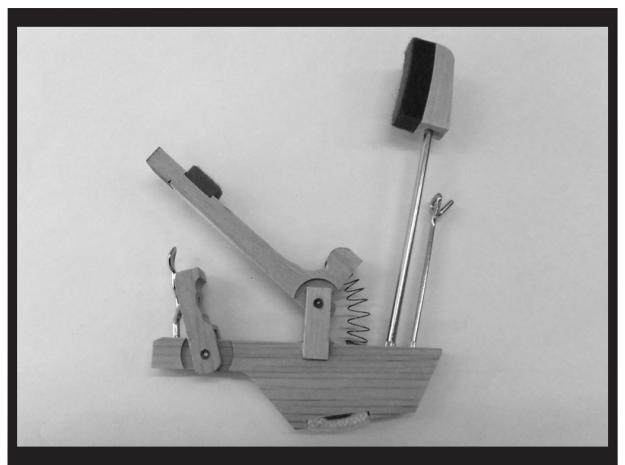

Ⅲ / STE UPスタインウェイ型

【ウイペン】

② V 型