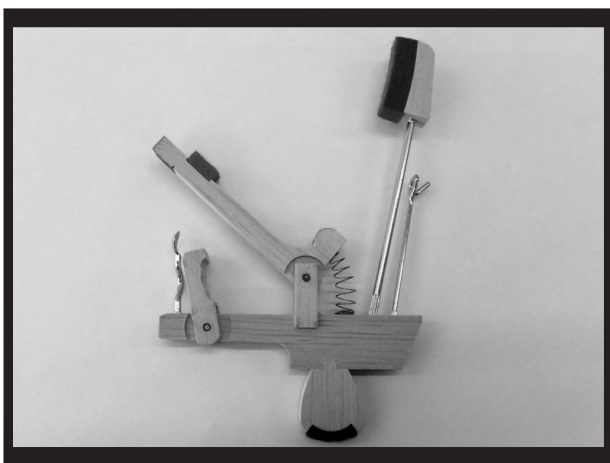

Ⅲ / STE UPスタインウェイ型

【ウイペン】

③ KL 型