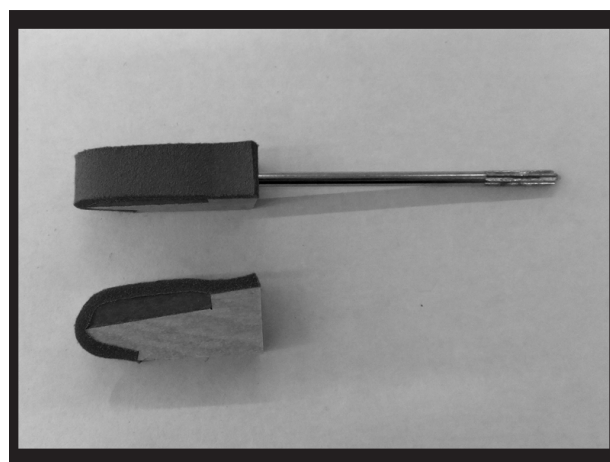

① レンナー型

② Y・K型 (ワイヤー付 ワイヤーなし)

③ スタインウェイ型 (ワイヤ-付 ワイヤ-なし)

I / GP ACTION PARTS

【ダンパーレバー】

① 2本ペダル用

② Y型 3本ペダル用

③ K型 3本ペダル用