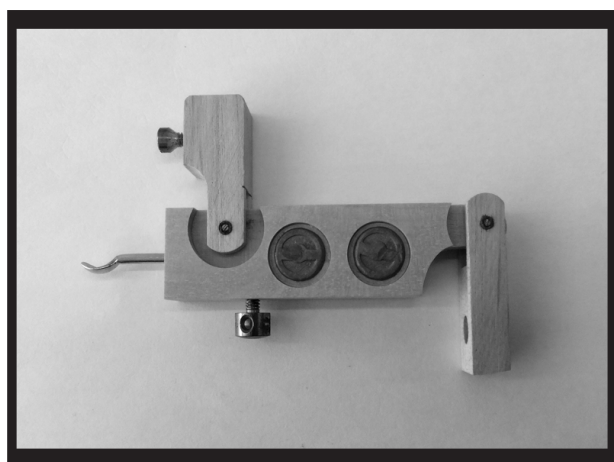

① レンナー型

② Y・K型 (ワイヤー付 ワイヤーなし)

③ スタインウェイ型 (ワイヤ-付 ワイヤ-なし)

I / GP ACTION PARTS

【ダンパーレバー】

① 2本ペダル用

② Y型 3本ペダル用

③ K型 3本ペダル用