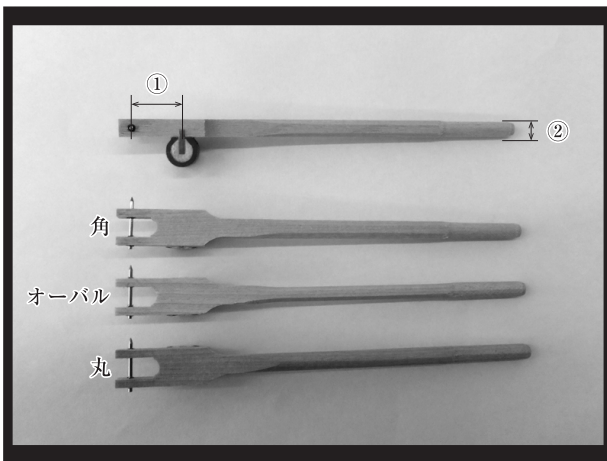

【シャンク】

⑦ K型-N

⑧ ローラー

⑨ ハンマーシャンク (フレンジなし)

上記写真 寸法

- | | |
|-------------|---------------------|
| ① No.1 16mm | ② No.1 ϕ 5.5mm |
| No.2 16.5mm | No.2 ϕ 5.8mm |
| No.3 17mm | |

I / GP ACTION PARTS

【バックチェック】