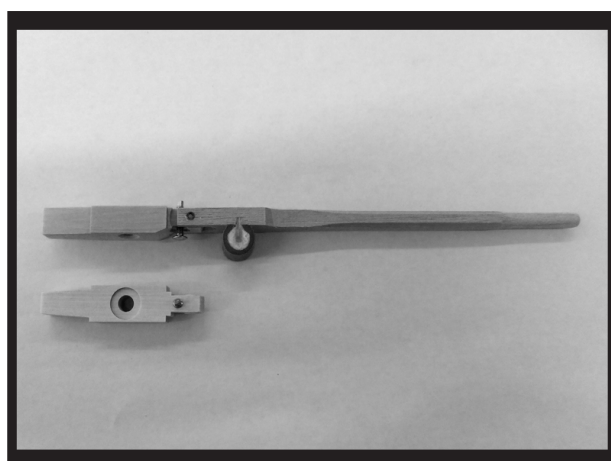

I / GP ACTION PARTS

【シャンク】

① レンナー型 ・ レンナー型 溝付き

② スタインウェイ NY型

③ スタインウェイ HB型

④ Y型 -O

⑤ Y型 -N

⑥ K型 -O