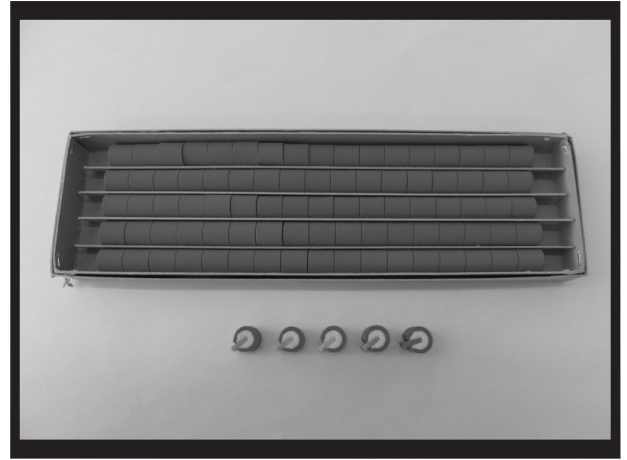

【シャンク】

⑧ ローラー

上記写真 寸法

① No.1 16mm	② No.1 ϕ5.5mm
No.2 16.5mm	No.2 ϕ5.8mm
No.3 17mm