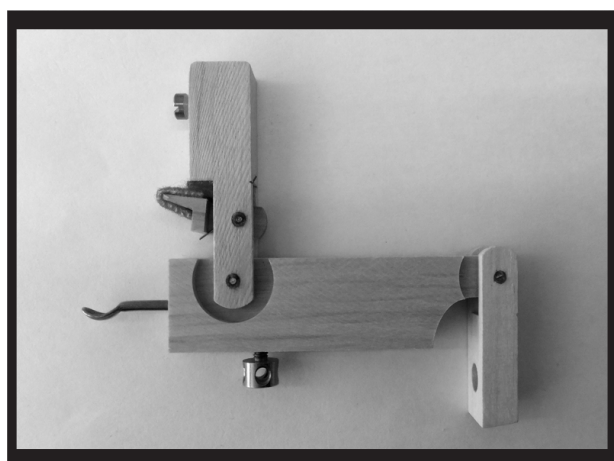

① レンナー型

② Y・K型 (ワイヤー付 ワイヤーなし)

③ スタインウェイ型 (ワイヤ-付 ワイヤ-なし)

I / GP ACTION PARTS

【ダンパーレバー】

① 2本ペダル用

② Y型 3本ペダル用

③ K型 3本ペダル用