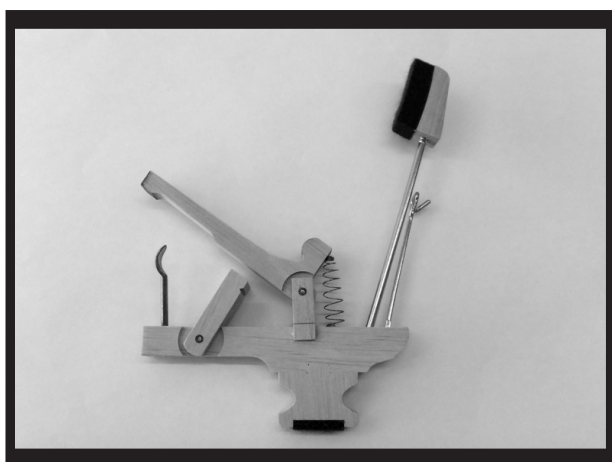

II / UP ACTION PARTS

【ウイペン】

① レンナー型