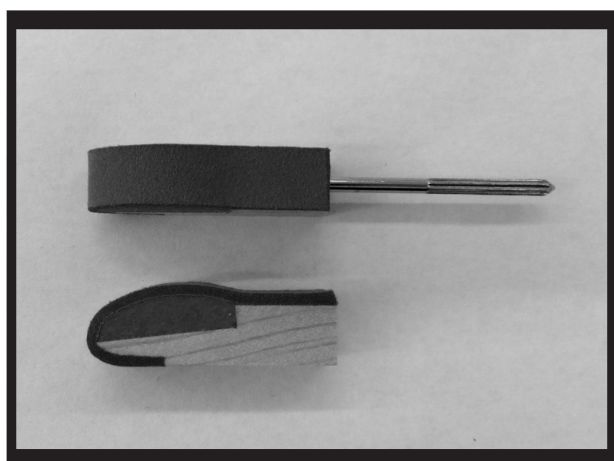

① レンナー型

② Y・K型 (ワイヤー付 ワイヤーなし)

③ スタインウェイ型 (ワイヤ-付 ワイヤ-なし)

I / GP ACTION PARTS

【ダンパーレバー】

① 2本ペダル用

② Y型 3本ペダル用

③ K型 3本ペダル用