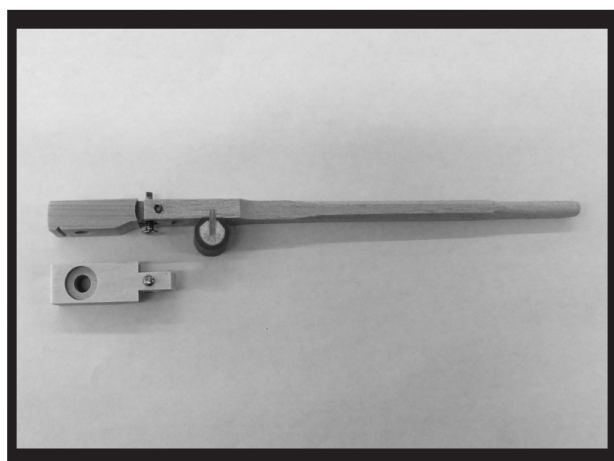

I / GP ACTION PARTS

【シャンク】

① レンナー型 ・ レンナー型 溝付き

② スタインウェイ NY型

③ スタインウェイ HB型

④ Y型 -O

⑤ Y型 -N

⑥ K型 -O