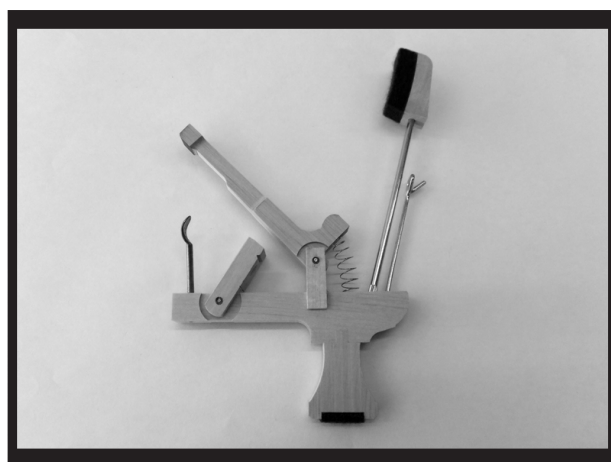

II / UP ACTION PARTS

【ウイペン】

② Y型 U3型