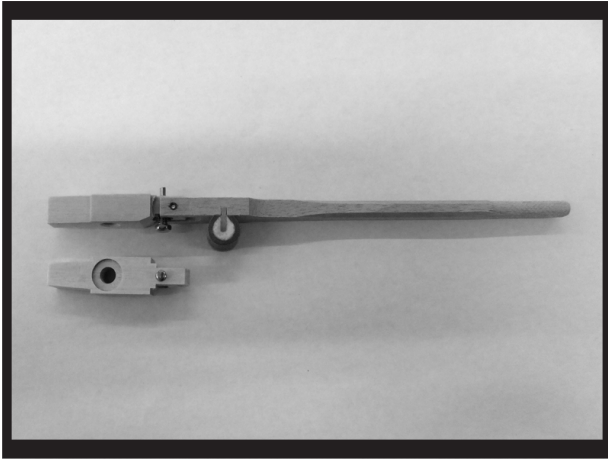

【シャンク】

⑦ K型-N