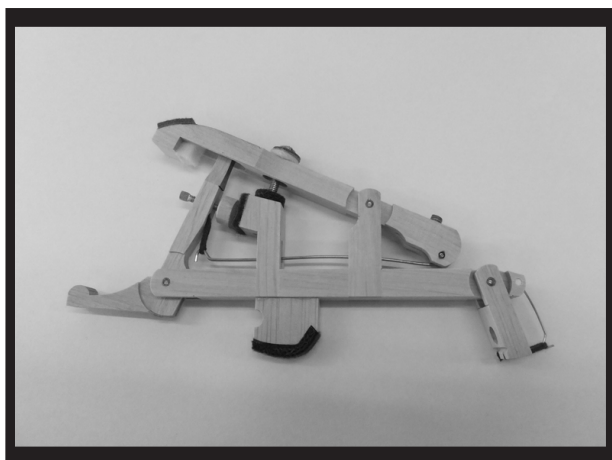

I / GP ACTION PARTS

【ウイペン】

① レンナー型シングルスプリング