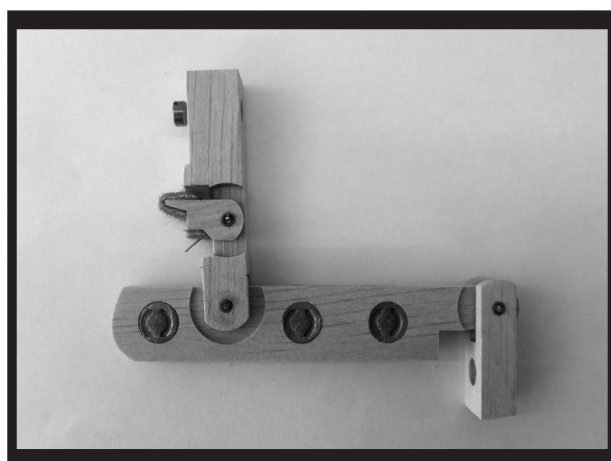

I / GP ACTION PARTS

【ダンパーレバー】

④ スタインウェイ型