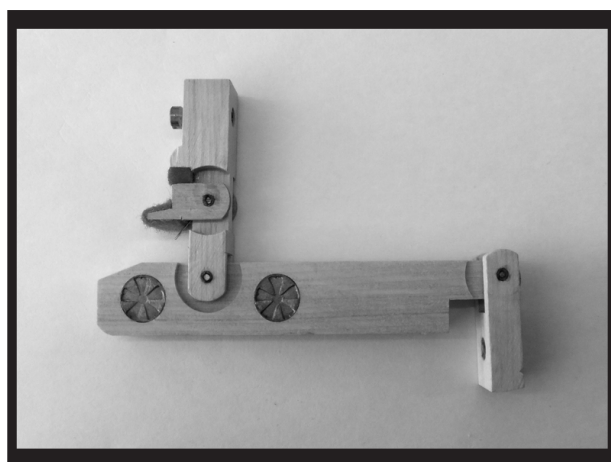

① レンナー型

② Y・K型 (ワイヤー付 ワイヤーなし)

③ スタインウェイ型 (ワイヤ-付 ワイヤ-なし)

I / GP ACTION PARTS

【ダンパーレバー】

① 2本ペダル用

② Y型 3本ペダル用

③ K型 3本ペダル用