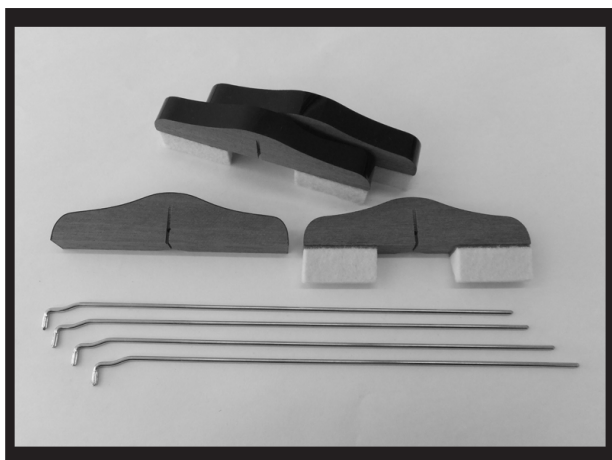

I / GP ACTION PARTS

【ダンパーヘッド】

① フェルト付 フェルトなし ワイヤー