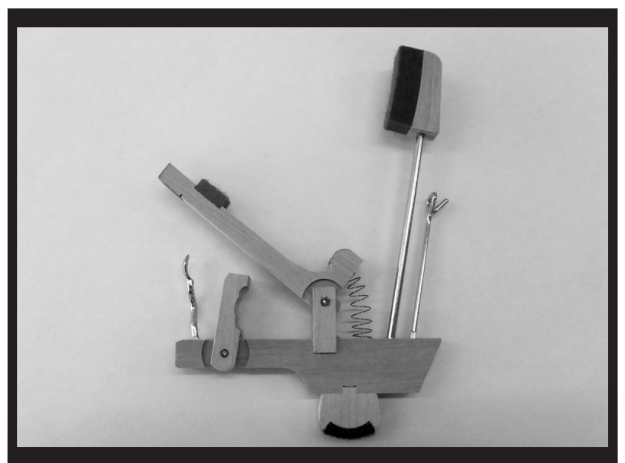

Ⅲ / STE UPスタインウェイ型

【ウイペン】

④ KS 型