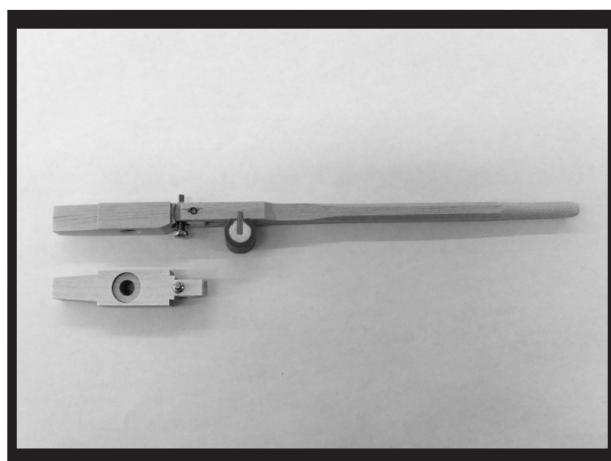

I / GP ACTION PARTS

【シャンク】

① レンナー型 ・ レンナー型 溝付き

② スタインウェイ NY型

③ スタインウェイ HB型

④ Y型 -O

⑤ Y型 -N

⑥ K型 -O