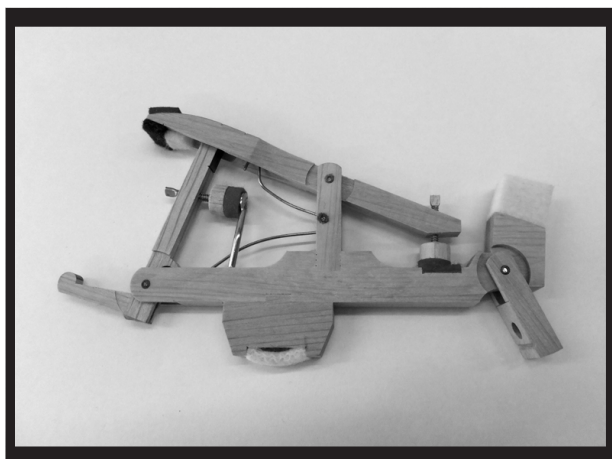

⑤ Y 型ダブルスプリング