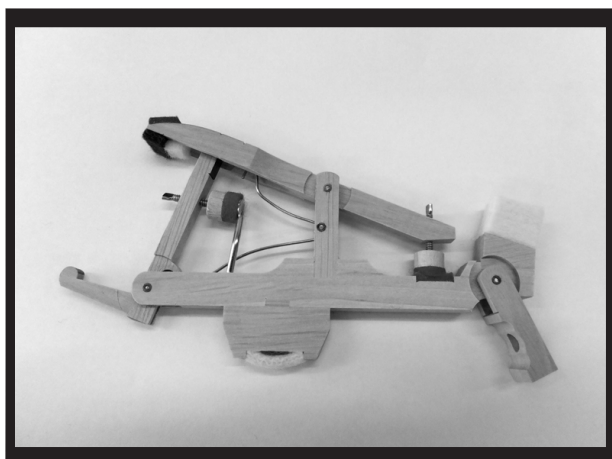

③ スタインウェイ NY 型